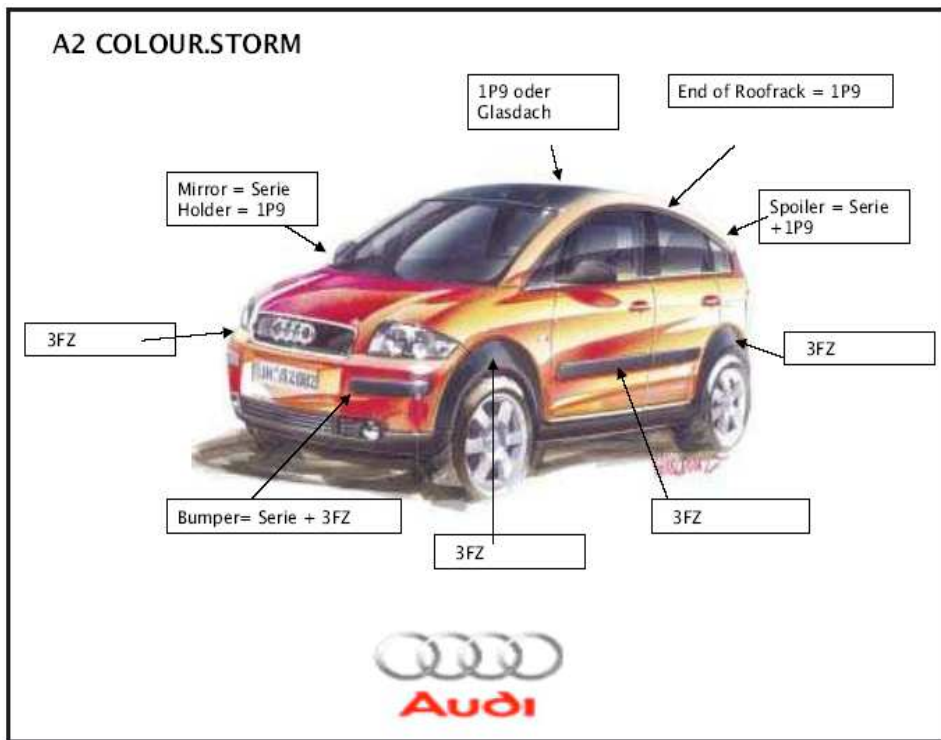

VIN / TYPENSCHILD

VIN PLATE LOCATIONS

1. All models

VIN PLATE AUDI
PAINTCODE = LY7G

VIN PLATE LOCATION
AUDI

SPECIAL SERIES / SONDERMODELLE

VARIOUS / VERSCHIEDENES

			EFFECT
	L1RR LV7W LQ94	Platinumgrau Soul Lichtsilber	Y N Y
	L3FZ	Satinschwarz	N
	L1QP	Steingrau	Y

VARIOUS / VERSCHIEDENES

		EFFECT	 SIDE BLADE		EFFECT
LY3J/C8	Brillantrot	N	LY3J/C8	Brillantrot	N
LZ7S/6Y	Daytonagrau	Y	LY7G/Q4	Quarzgrau	Y
LX7W/P5	Eissilber	Y	LY38	Apollo Silber	Y
LY9C/T9	Ibisweiss	N	LX7W/P5	Eissilber	Y
LX5W/1Y	Jetblau	Y	LX7W/P5	Eissilber	Y
LY5Q/A3	Sepangblau	Y	LZ5E/5W	Mugelloblau	Y
LZ6B/3R	Montereygruen	Y	LZ6E/3W	Tiefgruen	Y
LZ5E/5W	Mugelloblau	Y	LZ5D/7X	Nachtblau	Y
LZ9Y/L8	Phantom schwarz	Y	LZ7L/1R	Lavagrau	Y