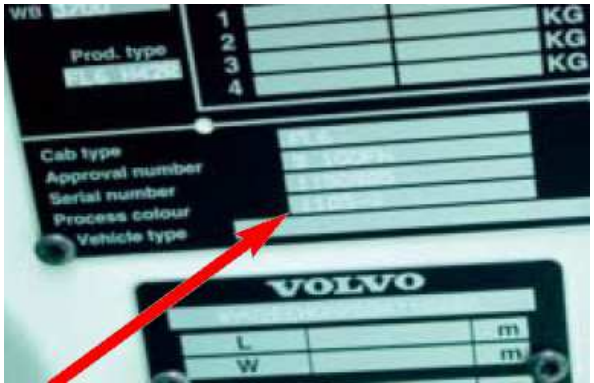

VOLVO TRUCKS

VIN / TYPENSCHILD

VIN PLATE LOCATION
FH + FM

VIN PLATE FH + FM
PAINTCODE LOCATION

VIN PLATE LOCATION
FL

VIN PLATE FL
PAINTCODE LOCATION

**MOST POPULAR COLOURS / AM HÄUFIGSTEN
VERWENDETE FARBTÖNE**