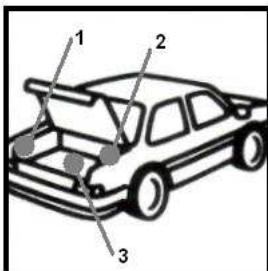

VIN / TYPENSCHILD

VIN PLATE LOCATIONS

1. Caddy
2. Transporter
3. All other models

VIN PLATE LOCATION

VIN PLATE LOCATION

TOURAN

VIN PLATE VW

PAINTCODE = LR7W