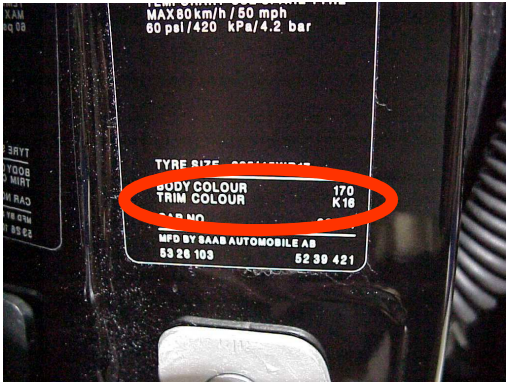

SAAB

MODELS / MODELLE

9-2X
9-3
9-3
Convertible
9-3X
9-5
9-7X
900

9000

VIN / TYPENSCHILD

VIN PLATE LOCATIONS

1. 9-5
2. All other models

VIN PLATE LOCATION
9-3

VIN PLATE SAAB
PAINTCODE = 170

VIN PLATE SAAB
PAINTCODE =257