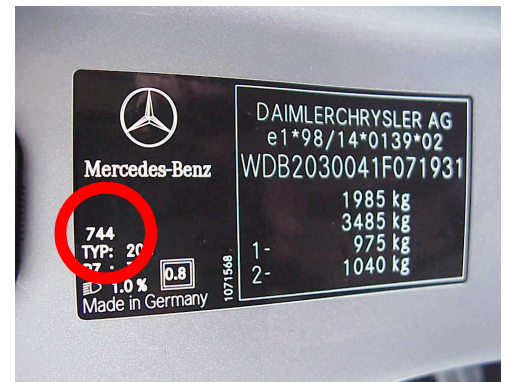

VIN / TYPENSCHILD

VIN PLATE LOCATIONS

1. B-Klasse, Maybach, Vito
2. SLR, McLaren
3. C-Klasse, E-Klasse

VIN PLATE LOCATION
VITO

VIN PLATE LOCATION
B-KLASSE

VIN PLATE C-KLASSE
PAINTCODE = 744

MERCEDES CAR EMBLEM