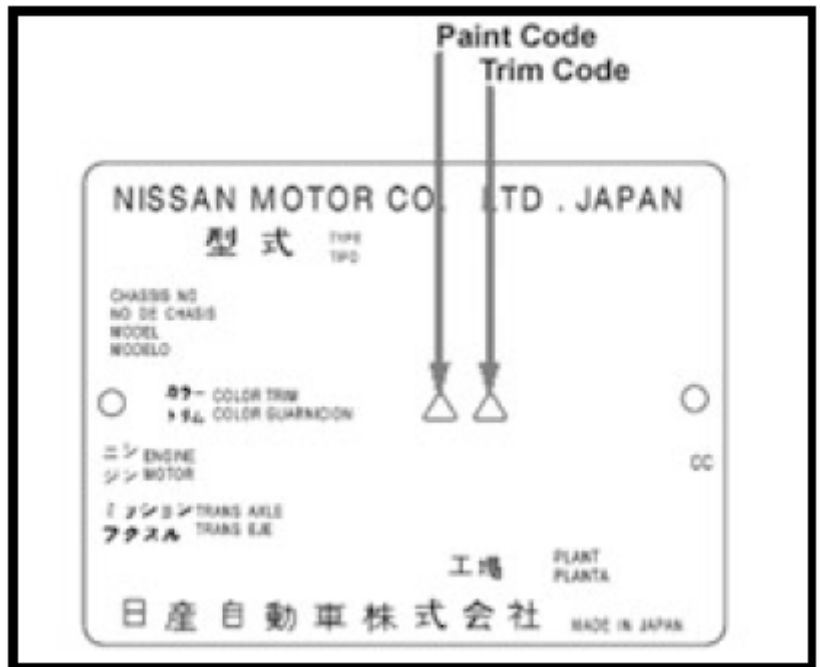

INFINITI

INFINITI

MODELS / MODELLE

EX	G37			
EX37	G37 Convertible			
FX	G37 Coupé			
FX35	M35			
FX45	M45			
G35	Q45			
G35 Coupé	QX56			

VIN / TYPENSCHILD

**VIN PLATE LOCATION
INFINITI**

SHARED MODELS & COLORS / GEMEINSAME MODELLE & FARBTOENE