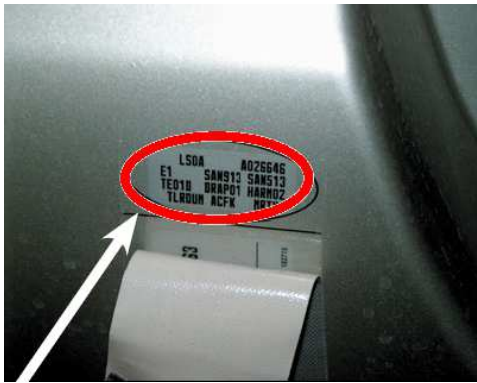

DACIA

MODELS / MODELLE

Aro	Super Nova				
Duster					
Logan					
Logan MCV					
Pick Up					
Sandero					
Solenza					

VIN / TYPENSCHILD

VIN PLATE LOCATIONS

1. Logan, Sandero

VIN PLATE LOCATION
LOGAN

VIN PLATE DACIA
PAINTCODE = D01

RELATED COLOURS / ANBAUTEILFARBTOENE

		MODELYEAR	MODEL		
01D/01025	GRI PERLA EFFECT	2005-2007	LOGAN	205295	GRIS PERLE EFFECT
21B/21014	ROSU TOREADOR EFFECT	2005-2008	LOGAN	230106	ROUGE TOREADOR EFFECT
61E/61H	BLEU MARINE	2005-2008	LOGAN	215146	BLEU MARINE
KNA	GRIS COMETE EFFECT	2005-2008	LOGAN	205289	GRIS COMETE EFFECT
KNH	GRIS ETOILE EFFECT	2007-2009	LOGAN	205324	GRIS ETOILE EFFECT